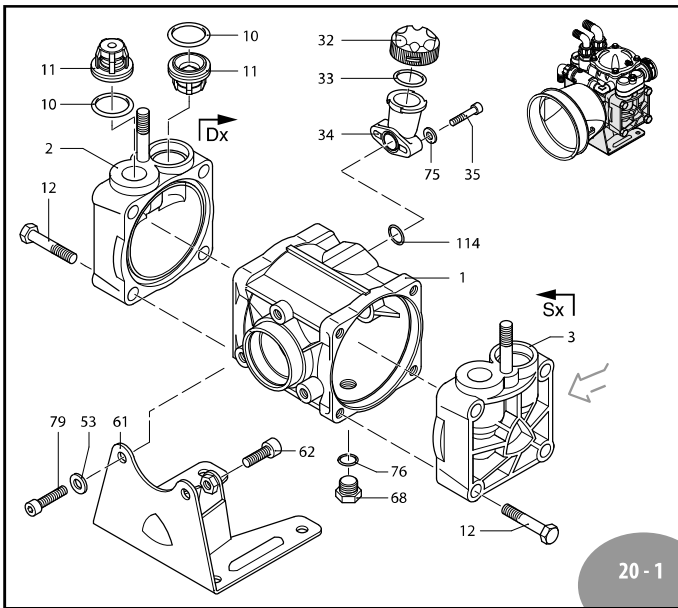

A.R. NORTH AMERICA

AR 70 bp