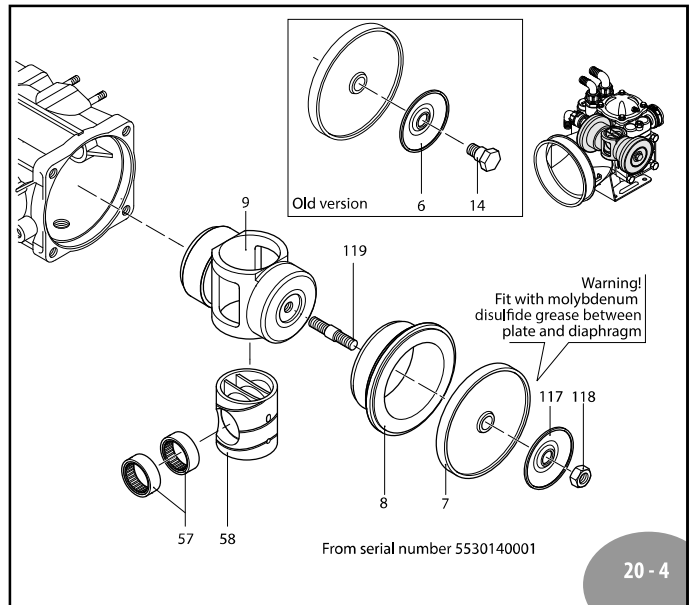

A.R. NORTH AMERICA

AR 70 bp

20 - 2

20 - 4