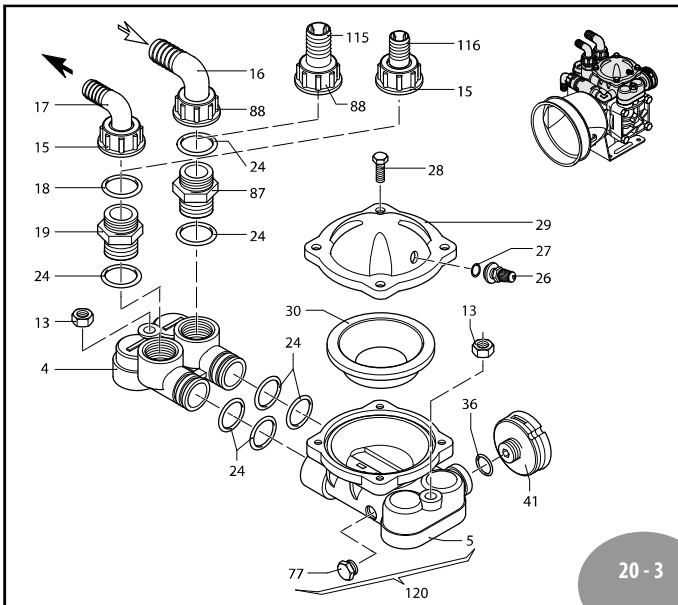

A.R. NORTH AMERICA

AR 70 bp

20 - 1