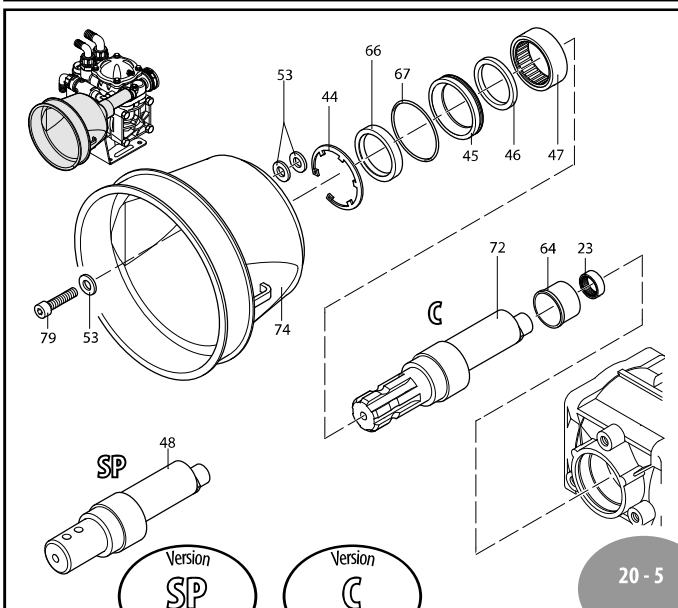

A.R. NORTH AMERICA

AR 70 bp

20 - 3

20 - 5