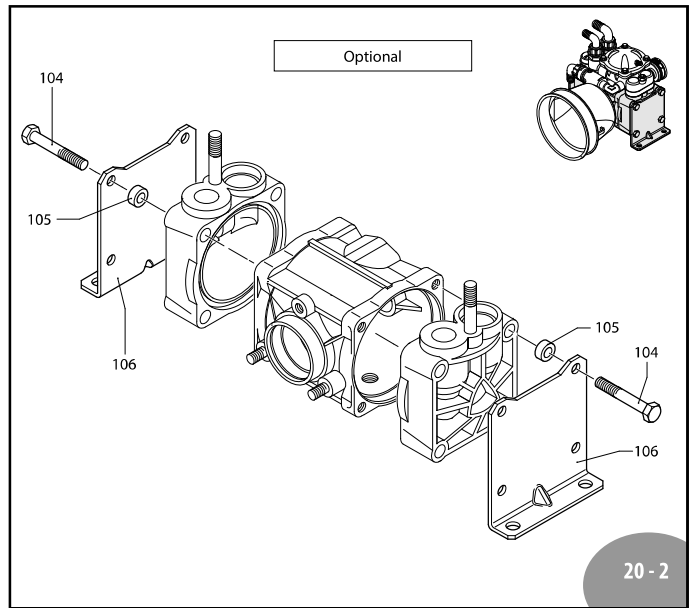

A.R. NORTH AMERICA

AR 70 bp