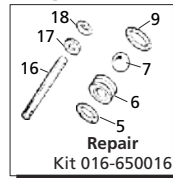

Repair Kits

Pos	Code	Description	Qty.	Legend
				AL35
1	016-161127	Gun body (right) - yellow	1	
2	001-160300	Pin $\varnothing 3 \times 20$ mm	1	
3	011-380700	Trigger insert	1	
4	016-020070	Brass body	1	
5	106-060135	O-Ring 108 viton	1	
6	016-160214	Seat	1	
7	010-160005	Ball $\varnothing 5/16$	1	
8	016-100029	Spring	1	
9	104-060128	O-Ring 2037 viton	1	
10	016-170011	Spring brass plug	1	
11	016-161128	Gun body (left) - yellow	1	
12	016-100030	Spring	1	
13	016-090022	Trigger	1	
14	011-090023	Trigger lock	1	
15	016-170012	Pin guide plug	1	
16	016-130010	Pressing pin	1	
17	011-000117	Back-up ring	1	
18	011-060143	O-Ring $v2/84$ viton	1	
19	016-471342	Pipe 134 mm (5.3") - SS	1	
20	005-060201	Washer $\varnothing 11 \times 6.5 \times 1.5$ - Copper	2	
21	011-150056	Brass inlet $3/8"$ M G	1	
	011-150058	Brass inlet $3/8"$ M NPT	1	
	011-150052	Brass inlet $3/8"$ F G	1	
	011-150057	Brass inlet $3/8"$ F NPT	1	
22	004-190003	Screw $\varnothing 3.5 \times 18$	6	
25	016-471343	Pipe 126 mm (5") - SS	1	
26	011-150064	Fix brass coupling	1	
27	011-150065	Inlet spinning $3/8"$ F G	1	
	011-150066	Inlet spinning $3/8"$ F NPT	1	
28	011-190400	Holding screw	1	
29	001-000104	Back-up ring	1	
30	101-060123	O-Ring 9.3x2.4 viton	1	