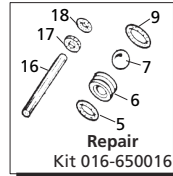

Repair Kits

Pos	Code	Description	Qty.	Legend	
↑	016-161106	Gun body (right)	○ 1	For ○	For ■
↑	016-161113	Gun body (right) - Zytel	■ 1	AL19	AL19Z
2	001-160300	Pin ø3x20 mm	1		
3	011-380700	Trigger insert	1		
4	016-020070	Brass body	1		
5	106-060135	O-Ring 108 viton	1		
6	016-160214	Seat	1		
7	010-160005	Ball ø5/16	1		
8	016-100029	Spring	1		
9	104-060128	O-Ring 2037 viton	1		
10	016-170011	Spring brass plug	1		
↑	016-161107	Gun body (left)	○ 1		
↑	016-161114	Gun body (left) - Zytel	■ 1		
12	016-100030	Spring	1		
13	016-090022	Trigger	1		
14	011-090023	Trigger lock	1		
15	016-170012	Pin guide plug	1		
16	016-130010	Pressing pin	1		
17	011-000117	Back-up ring	1		
18	011-060143	O-Ring v2/84 viton	1		
19	016-471145	Pipe 134 mm (5.3") - Zinc	1		
20	005-060201	Washer ø11x6.5x1.5 - Copper	2		
21	011-150056	Brass inlet 3/8" M G	1		
21	011-150058	Brass inlet 3/8" M NPT	1		
21	011-150052	Brass inlet 3/8" F G	1		
21	011-150057	Brass inlet 3/8" F NPT	1		
22	004-190003	Screw ø3.5x18	6		
25	016-471146	Pipe 126 mm (5") - Zinc	1		
26	011-150064	Fix brass coupling	1		
27	011-150065	Inlet spinning 3/8" F G	1		
27	011-150066	Inlet spinning 3/8" F NPT	1		
28	011-190400	Holding screw	1		
29	001-000104	Back-up ring	1		
30	101-060123	O-Ring 9.3x2.4 viton	1		