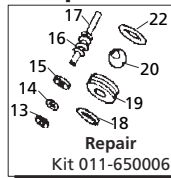

Repair Kits

Pos	Code	Description	Qty.	Legend	
1	011-160137	Gun body (right)	1	For ○	For ■
1	011-160157	Gun body (right) - Zytel	1	AL112	AL112Z
2	011-090012	Trigger	1		
3	011-380700	Trigger insert	1		
4	011-160306	Pin ø5x25.5 mm	1		
5	011-090011	Locking lever	1		
6	011-020037	Body 1/4" F G	1		
7	005-060201	Washer ø11x6.5x1	2		
8	001-471139	Pipe 128.5 mm (5") - Zinc	1		
9	011-150052	Nipple 3/8" F G	1		
9	011-150056	Nipple 3/8" M G	1		
9	011-150057	Nipple 3/8" F NPT	1		
9	011-150058	Nipple 3/8" M NPT	1		
10	004-190003	Screw ø3.5x18	6		
11	011-160136	Gun body (left)	1	For ○	
11	011-160158	Gun body (left) - Zytel	1		For ■
12	004-130105	Plastic plug	1		
13	011-000117	Back ring	1		
14	011-060143	O-Ring V2/84 viton	1		
15	011-150112	Washer	1		
16	011-100017	Spring	1		
17	011-130008	Pin	1		
18	001-060129	O-Ring 2043 90SH	1		
19	001-160207	Seal ø6	1		
20	001-160008	Ball ø11/32	1		
21	005-100021	Pressure spring	1		
22	001-060158	O-Ring 12x2 70SH	1		
23	011-170015	Spring plug	1		
25	011-471140	Pipe 120.5 mm (4.8") - Zinc	1		
26	011-150064	Fix brass coupling	1		
27	011-150065	Insert spinning 3/8" F G	1		
27	011-150066	Insert spinning 3/8" F NPT	1		
28	011-190400	Holding screw	1		
29	001-000104	Back-up ring	1		
30	101-060123	O-Ring 9.3x2.4 viton	1		