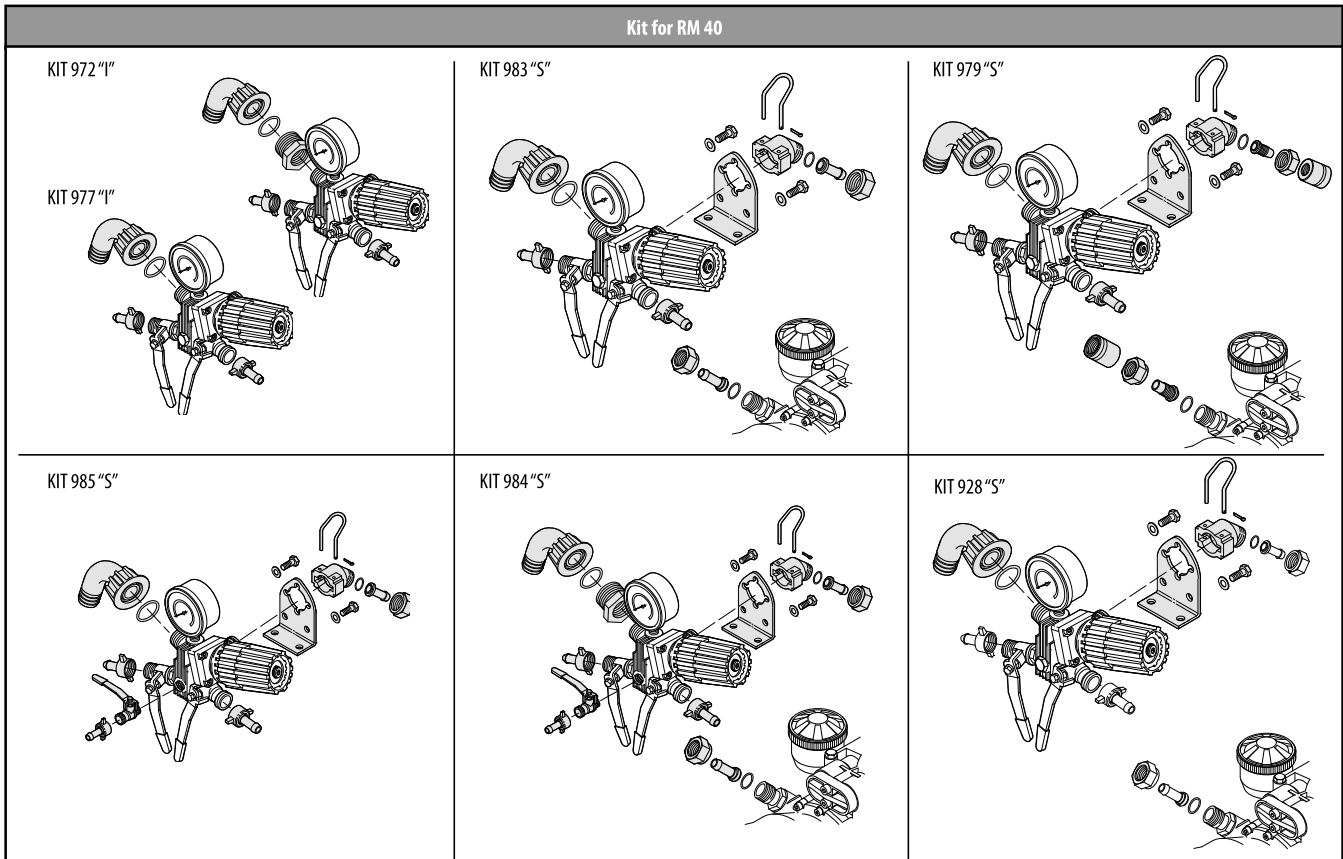

RM 40

RM40

920

Kit for RM 40

Build-in control unit and remote control

KIT 972 "I" Build in control		KIT 977 "I" Build in control	
Pos.	Q.ty	Pos.	Q.ty
39	3	1	1
43	1	3	1
44	1	13	4
45	1	39	3
46	1		
For AR 713 AR 813		For AR 503	

KIT 983 "S" Remote control			
Pos.	Q.ty	Pos.	Q.ty
1	1	39	3
3	1	42	1
6	1		
13	2		
29	1		
30	2		
31	2		
32	1		
34	2		
35	2		
For AR 503			

KIT 979 "S" Remote control			
Pos.	Q.ty	Pos.	Q.ty
1	1	42	1
3	1	47	2
6	1	48	2
13	1	49	2
29	1		
30	2		
31	2		
32	1		
34	2		
39	2		
For AR 503 - AR 713 - AR 813			

KIT 985 "S" Remote control			
Pos.	Q.ty	Pos.	Q.ty
1	1	35	1
3	1	39	3
6	1	42	1
13	2	47	2
26	1		
29	1		
30	2		
31	2		
32	1		
34	1		
For AR 30 - AR 50			

KIT 984 "S" Remote control			
Pos.	Q.ty	Pos.	Q.ty
6	1	43	1
13	2	44	1
26	2	45	1
29	1	46	1
30	2		
31	2		
32	1		
34	2		
35	2		
39	3		
42	1		
For AR 503 - AR 713 - AR 813			

KIT 928 "S" Remote control			
Pos.	Q.ty	Pos.	Q.ty
1	1		
3	1		
6	1		
13	1		
29	1		
30	2		
31	2		
32	1		
42	1		
For AR 503			

Control units