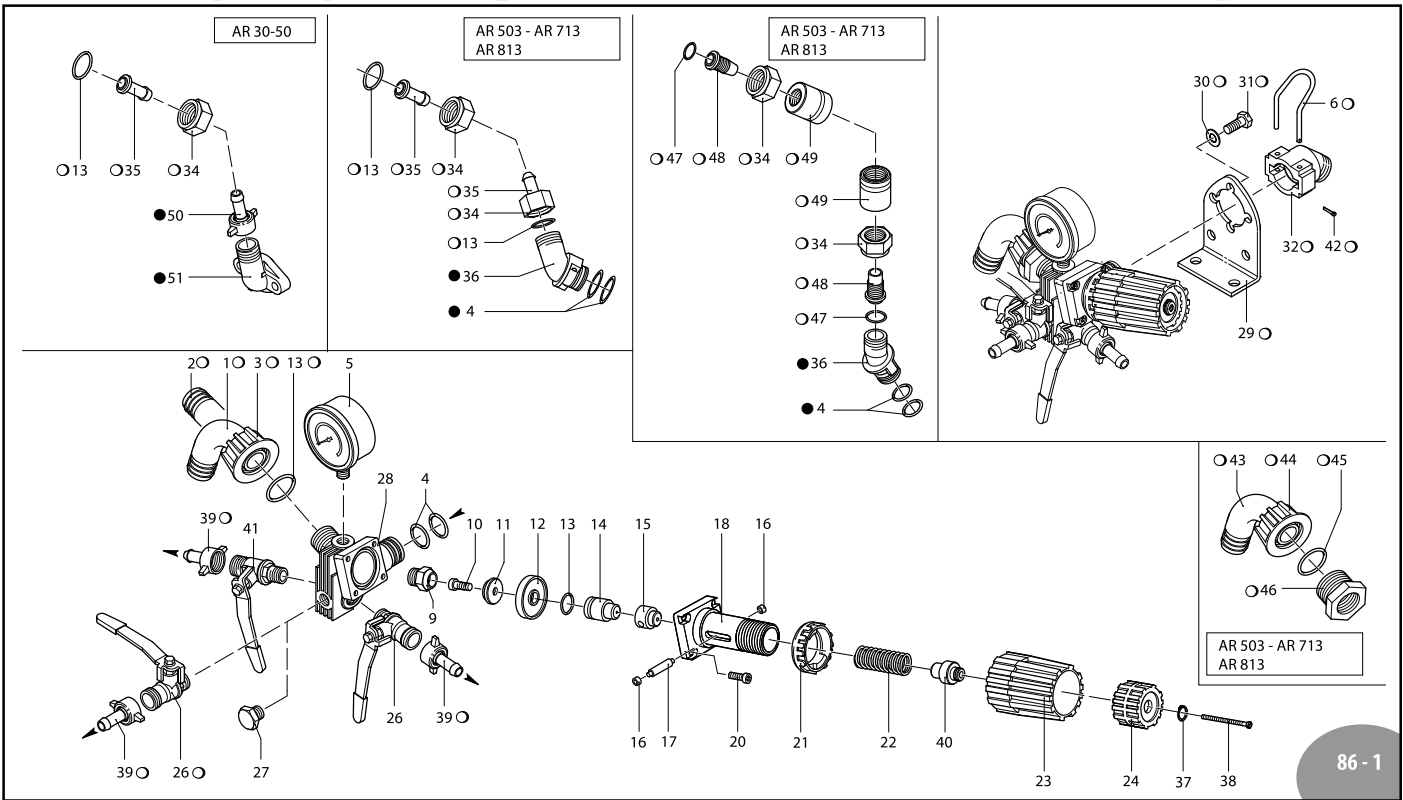

A.R. NORTH AMERICA

RM 40

86 - 1

Pos	Cod.	Description	Q.ty	Note
1	550460	Elbow	Ø 18	1
2	800343	Hose barb	Ø 20	1 Optional
	800342	Hose barb	Ø 16	1 Optional
3	550450	Ring nut	3/4" G	1
4	390180	O-ring	Ø 18,72x2,62	4
5	550545	Pressure gauge		1 0-1160 psi
	1151010	Pressure gauge	Ø63	1 0-725-1160 psi
6	1040690	Fork		1
9	1150520	Seat		1
10	680560	Bolt	TCEI M6x16	1 SS T88*
11	1040640	Valve		1 SS
12	1040630	Diaphragm		1 Desmopan
	1040631	Diaphragm		1 NBR
13	880830	O-ring	Ø 15,54x2,62	4
14	1040621	Piston		1
15	1150560	Spacer		1
16	1150600	Ring		2
17	1150540	Hub pin		1
18	1150510	Body	superiore	1
20	780330	Bolt	TCEI M6x20	4 T88*
21	1150530	Ring nut		1
22	394760	Spring		1
23	1150550	Knob		1
24	1150570	Ring nut		1
26	130491	Ball valve	3/8" G - 1/2" G M-M DX	2
27	130171	Plug	3/8" G	1
28	1150500	Valve body		1
29	1150590	Bracket		1
30	390311	Washer		2
31	180431	Bolt	TE M8x16	2 T177*
32	1040770	Fitting		1
34	1040790	Ring nut	3/4" G	2
35	1150580	Hose barb	Ø 13	2
36	1040760	Fitting	3/4" G M	1
37	480550	Ring	seeger Øe 12	1
38	1150650	Bolt	TCTC M3x60	1 T44*
39	110131	Ring nut / HB	1/2" x 3/8"	3
39	110130	Ring nut / HB	1/2" x 1/2"	3 Optional
40	1150660	Spacer		1
41	130492	Ball valve	3/8" G - 1/2" G M-MSX	1
42	1040950	Split pin		1

Pos	Cod.	Description	Q.ty	Note
43	550370	Elbow	Ø 25	1
44	550242	Ring nut	1" G	1
45	550350	O-ring	Ø 23,81x2,62	1
46	800720	Fitting	3/4" G - 1" G F-M	1
47	960160	O-ring	Ø 17,86x2,62	2
48	1040810	Hose barb		2
49	1040800	Ring nut		2
50	110130	Ring nut	1/2"	1
51	450145	Flange		1

○ Not part of RM 40
● Part of pump

* Torque: in-lbs +/- 10%

KIT 1988	
O-Rings	
Pos.	Q.ty
4	2
13	4

KIT 43969	
Repair Kit	
Pos.	Q.ty
4	4
9	1
11	1
12	1
13	4

KIT 1989			
Maintenance repair			
Pos.	Q.ty	Pos.	Q.ty
4	2	21	1
6	1	22	1
9	1	23	1
11	1	24	1
12	1	37	1
13	4	38	1
15	1	40	1
17	1	42	1