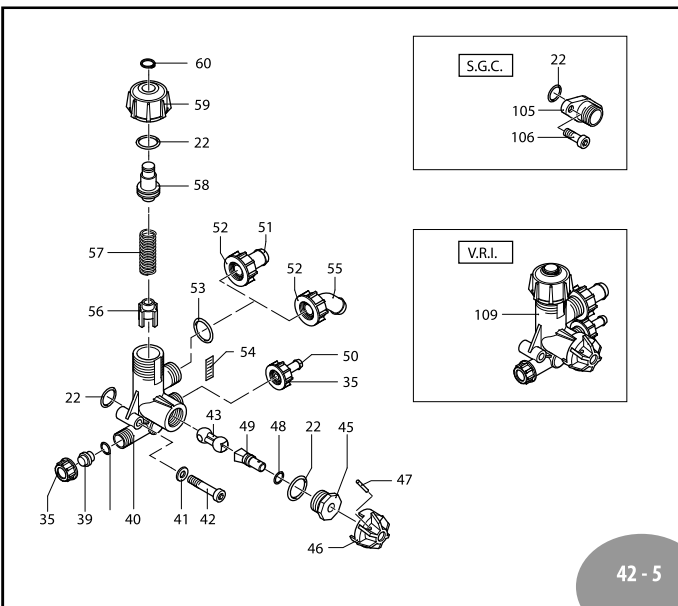

A.R. NORTH AMERICA

AR 252

AR 252

	SGC	A5/8	GCI5/8	GCI3/4	A5/8-GCI
AR252-SP	31728	32094	31729	31727	31731

Pos	Code	Description	Qty	Note
4	620301	Plug 3/8" G	2	T88*
5	800380	O-ring Ø 97x1.6	2	
6	800020	Flange	1	
7	800170	Shaft marked C	1	3/4" solid shaft
8	800160	Spacer	1	
12	390440	Nut M6	4	
15	800200	Ring seal	1	
16	800180	Bushing	1	
17	550330	Stud	4	
18	802070	Piston Ø 42	2	T180*
19	800140	Connecting-rod	2	
20	800130	Pin	2	
21	480370	Bushing	1	
22	480440	O-ring Ø 17.13x2.62	5	
23	680360	Bolt TCEI M8x50	1	T180*
24	800220	Bolt TCEI M8x45	7	T180*
27	800090	Hub pin	2	
	800091	Hub pin	2	For Viton T180*
28	800350	Retaining washer	2	
30	802080	Piston ring	2	
31	800080	Diaphragm	2	NBR
	800081	Diaphragm	2	Viton
	800085	Diaphragm	2	Desmopan
	800086	Diaphragm	2	HPDS
	800082	Diaphragm	2	BlueFlex™
32	802050	Sleeve	2	AR 252
	802051	Sleeve	2	AR 252 (Viton)
33	740290	O-ring Ø 14x1.78	4	
34	801960	Oil sight glass	1	
35	800520	Ring nut	1	
36	390180	O-ring Ø 18.72x2.62	1	
37	550450	Ring nut 3/4" G	2	
38	800340	Hose barb 3/4"	1	
39	800540	Plug	1	
40	800400	Valve body	1	
41	550331	Washer	6	Z/B
42	800410	Bolt TCEI M6x40	2	
43	800430	Valve	1	
45	800500	Ring nut	1	
46	800510	Knob	1	
47	390330	Pin	1	
48	800560	O-ring Ø 8.73x1.78	2	
49	800490	Hub pin	1	
50	800530	Hose barb Ø 8	1	
51	800670	Hose barb Ø 15	1	
52	800680	Ring nut M22x1.5	1	
53	740290	O-ring Ø 14x1.78	4	

Pos	Code	Description	Qty	Note
54	800480	Retaining washer	1	
56	800440	Guide	1	
57	800450	Spring	1	
58	800460	Guide	1	
59	800470	Knob	1	
60	480550	Ring Circlip Ø e 12	1	290 PSI
61	800010	Pump body	1	
62	550057	Plug	1	
63	800190	Semi air chamber lower	1	Buna
	800191	Semi air chamber lower	1	Viton
	800192	Air chamber Diaphragm	1	BlueFlex™
64	800230	Semi air chamber upper	1	Black
	800232	Semi air chamber upper	1	Red
65	800650	Air valve	1	
66	550040	O-ring Ø 26.65x2.62	1	
67	540290	Bolt TCEI M8x25	4	T205*
68	800390	Knob	1	
70	800210	O-ring Ø 13.10x2.62	2	
80	800280	Driven Gear Z=57	1	
96	881090	Key	1	
97	800173	Shaft marked F	1	through shaft 5/8"
98	800960	Ring seal	1	
99	800011	Pump body	1	
101	800810	Pinion Z=13	1	3/4"
	801230	Pinion Z=13	1	5/8"
102	800820	Box	1	
103	800800	Bolt TCEI M8x16	1	
104	550460	Elbow 3/4"	2	
105	800692	Flange	1	
106	880280	Bolt TCEI M6x18	2	
107	800590	Key	1	
108	800171	Shaft marked D	1	GR version
109	1912	Control Unit Assy	1	290 PSI
110	180431	Bolt TE M8x16	2	T205*
111	380241	Washer	2	
112	800311	Base	1	
113	320350	Bolt TE M6x12	4	T90*
124	801940	Head	2	
125	809060	Complete valve	4	
126	880830	O-ring Ø 15.54x2.62	4	
127	480820	Ring	1	
128	1260100	Washer	2	
129	620440	Bolt TCEI 5/16" 24 UNF 7/8"	4	
130	850850	Bolt TCEI M 6x30	4	T177*

* Torque: in-lbs +/- 10%

Medium pressure

Repair Kits

AR 43278 Buna diaphragms	
AR 43281 BlueFlex™ diaphragms	
AR 43279 Desmopan diaphragms	
Pos.	Qty
22	2
31	2
63	1
70	2
126	4

AR 2408 Valves	
Pos.	Qty
125	4
126	4

AR 2409 O-Rings			
Pos.	Qty	Pos.	Qty
5	2		
22	5		
33	4		
36	1		
48	2		
53	1		
66	1		
70	2		
126	4		

Suggested Oil	
Type	Oz
AR64532D	32
Crankcase Oil Capacity 13 oz	

AR 1797 Sight Glass	
Pos.	Qty
34	1
62	1
66	1