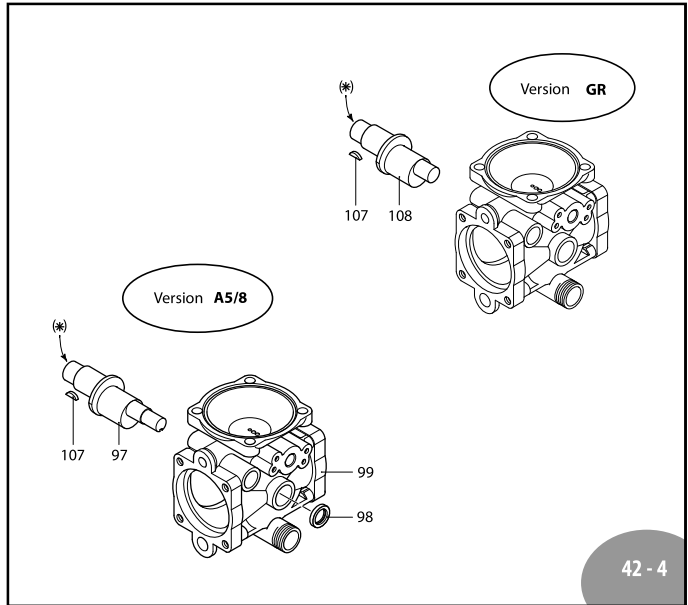

A.R. NORTH AMERICA

AR 252

AR 252

	SGC	A5/8	GCI5/8	GCI3/4	A5/8-GCI
AR252-SP	31728	32094	31729	31727	31731

Pos	Code	Description	Qty	Note
4	620301	Plug 3/8" G	2	T88*
5	800380	O-ring Ø 97x1.6	2	
6	800020	Flange	1	
7	800170	Shaft marked C	1	3/4" solid shaft
8	800160	Spacer	1	
12	390440	Nut M6	4	
15	800200	Ring seal	1	
16	800180	Bushing	1	
17	550330	Stud	4	
18	802070	Piston Ø 42	2	T180*
19	800140	Connecting-rod	2	
20	800130	Pin	2	
21	480370	Bushing	1	
22	480440	O-ring Ø 17.13x2.62	5	
23	680360	Bolt TCEI M8x50	1	T180*
24	800220	Bolt TCEI M8x45	7	T180*
27	800090	Hub pin	2	
	800091	Hub pin	2	For Viton T180*
28	800350	Retaining washer	2	
30	802080	Piston ring	2	
31	800080	Diaphragm	2	NBR
	800081	Diaphragm	2	Viton
	800085	Diaphragm	2	Desmopan
	800086	Diaphragm	2	HPDS
	800082	Diaphragm	2	BlueFlex™
32	802050	Sleeve	2	AR 252
	802051	Sleeve	2	AR 252 (Viton)
33	740290	O-ring Ø 14x1.78	4	
34	801960	Oil sight glass	1	
35	800520	Ring nut	1	
36	390180	O-ring Ø 18.72x2.62	1	
37	550450	Ring nut 3/4" G	2	
38	800340	Hose barb 3/4"	1	
39	800540	Plug	1	
40	800400	Valve body	1	
41	550331	Washer	6	Z/B
42	800410	Bolt TCEI M6x40	2	
43	800430	Valve	1	
45	800500	Ring nut	1	
46	800510	Knob	1	
47	390330	Pin	1	
48	800560	O-ring Ø 8.73x1.78	2	
49	800490	Hub pin	1	
50	800530	Hose barb Ø 8	1	
51	800670	Hose barb Ø 15	1	
52	800680	Ring nut M22x1.5	1	
53	740290	O-ring Ø 14x1.78	4	

Pos	Code	Description	Qty	Note
54	800480	Retaining washer	1	
56	800440	Guide	1	
57	800450	Spring	1	
58	800460	Guide	1	
59	800470	Knob	1	
60	480550	Ring Circlip Ø e 12	1	290 PSI
61	800010	Pump body	1	
62	550057	Plug	1	
63	800190	Semi air chamber lower	1	Buna
	800191	Semi air chamber lower	1	Viton
	800192	Air chamber Diaphragm	1	BlueFlex™
64	800230	Semi air chamber upper	1	Black
	800232	Semi air chamber upper	1	Red
65	800650	Air valve	1	
66	550040	O-ring Ø 26.65x2.62	1	
67	540290	Bolt TCEI M8x25	4	T205*
68	800390	Knob	1	
70	800210	O-ring Ø 13.10x2.62	2	
80	800280	Driven Gear Z=57	1	
96	881090	Key	1	
97	800173	Shaft marked F	1	through shaft 5/8"
98	800960	Ring seal	1	
99	800011	Pump body	1	
101	800810	Pinion Z=13	1	3/4"
	801230	Pinion Z=13	1	5/8"
102	800820	Box	1	
103	800800	Bolt TCEI M8x16	1	
104	550460	Elbow 3/4"	2	
105	800692	Flange	1	
106	880280	Bolt TCEI M6x18	2	
107	800590	Key	1	
108	800171	Shaft marked D	1	GR version
109	1912	Control Unit Assy	1	290 PSI
110	180431	Bolt TE M8x16	2	T205*
111	380241	Washer	2	
112	800311	Base	1	
113	320350	Bolt TE M6x12	4	T90*
124	801940	Head	2	
125	809060	Complete valve	4	
126	880830	O-ring Ø 15.54x2.62	4	
127	480820	Ring	1	
128	1260100	Washer	2	
129	620440	Bolt TCEI 5/16" 24 UNF 7/8"	4	
130	850850	Bolt TCEI M 6x30	4	T177*

* Torque: in-lbs +/- 10%

Medium pressure

Repair Kits

AR 43278 Buna diaphragms	
AR 43281 BlueFlex™ diaphragms	
AR 43279 Desmopan diaphragms	
Pos.	Qty
22	2
31	2
63	1
70	2
126	4

AR 2408 Valves	
Pos.	Qty
125	4
126	4

AR 2409 O-Rings			
Pos.	Qty	Pos.	Qty
5	2		
22	5		
33	4		
36	1		
48	2		
53	1		
66	1		
70	2		
126	4		

Suggested Oil	
Type	Oz
AR64532D	32
Crankcase Oil Capacity 13 oz	

AR 1797 Sight Glass	
Pos.	Qty
34	1
62	1
66	1