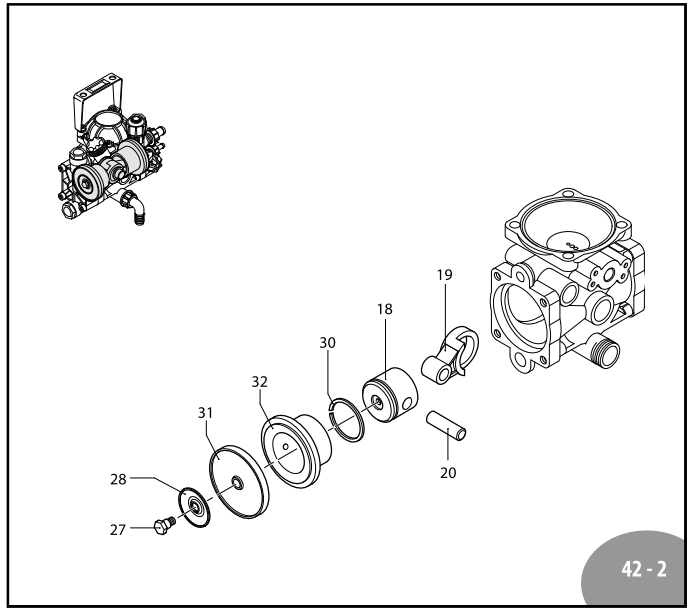

A.R. NORTH AMERICA

AR 252

AR 252

	SGC	A5/8	GCI5/8	GCI3/4	A5/8-GCI
AR252-SP	31728	32094	31729	31727	31731

Pos	Code	Description	Qty	Note
4	620301	Plug 3/8" G	2	T88*
5	800380	O-ring Ø 97x1.6	2	
6	800020	Flange	1	
7	800170	Shaft marked C	1	3/4" solid shaft
8	800160	Spacer	1	
12	390440	Nut M6	4	
15	800200	Ring seal	1	
16	800180	Bushing	1	
17	550330	Stud	4	
18	802070	Piston Ø 42	2	T180*
19	800140	Connecting-rod	2	
20	800130	Pin	2	
21	480370	Bushing	1	
22	480440	O-ring Ø 17.13x2.62	5	
23	680360	Bolt TCEI M8x50	1	T180*
24	800220	Bolt TCEI M8x45	7	T180*
27	800090	Hub pin	2	
	800091	Hub pin	2	For Viton T180*
28	800350	Retaining washer	2	
30	802080	Piston ring	2	
31	800080	Diaphragm	2	NBR
	800081	Diaphragm	2	Viton
	800085	Diaphragm	2	Desmopan
	800086	Diaphragm	2	HPDS
	800082	Diaphragm	2	BlueFlex™
32	802050	Sleeve	2	AR 252
	802051	Sleeve	2	AR 252 (Viton)
33	740290	O-ring Ø 14x1.78	4	
34	801960	Oil sight glass	1	
35	800520	Ring nut	1	
36	390180	O-ring Ø 18.72x2.62	1	
37	550450	Ring nut 3/4" G	2	
38	800340	Hose barb 3/4"	1	
39	800540	Plug	1	
40	800400	Valve body	1	
41	550331	Washer	6	Z/B
42	800410	Bolt TCEI M6x40	2	
43	800430	Valve	1	
45	800500	Ring nut	1	
46	800510	Knob	1	
47	390330	Pin	1	
48	800560	O-ring Ø 8.73x1.78	2	
49	800490	Hub pin	1	
50	800530	Hose barb Ø 8	1	
51	800670	Hose barb Ø 15	1	
52	800680	Ring nut M22x1.5	1	
53	740290	O-ring Ø 14x1.78	4	

Pos	Code	Description	Qty	Note
54	800480	Retaining washer	1	
56	800440	Guide	1	
57	800450	Spring	1	
58	800460	Guide	1	
59	800470	Knob	1	
60	480550	Ring Circlip Ø e 12	1	290 PSI
61	800010	Pump body	1	
62	550057	Plug	1	
63	800190	Semi air chamber lower	1	Buna
	800191	Semi air chamber lower	1	Viton
	800192	Air chamber Diaphragm	1	BlueFlex™
64	800230	Semi air chamber upper	1	Black
	800232	Semi air chamber upper	1	Red
65	800650	Air valve	1	
66	550040	O-ring Ø 26.65x2.62	1	
67	540290	Bolt TCEI M8x25	4	T205*
68	800390	Knob	1	
70	800210	O-ring Ø 13.10x2.62	2	
80	800280	Driven Gear Z=57	1	
96	881090	Key	1	
97	800173	Shaft marked F	1	through shaft 5/8"
98	800960	Ring seal	1	
99	800011	Pump body	1	
101	800810	Pinion Z=13	1	3/4"
	801230	Pinion Z=13	1	5/8"
102	800820	Box	1	
103	800800	Bolt TCEI M8x16	1	
104	550460	Elbow 3/4"	2	
105	800692	Flange	1	
106	880280	Bolt TCEI M6x18	2	
107	800590	Key	1	
108	800171	Shaft marked D	1	GR version
109	1912	Control Unit Assy	1	290 PSI
110	180431	Bolt TE M8x16	2	T205*
111	380241	Washer	2	
112	800311	Base	1	
113	320350	Bolt TE M6x12	4	T90*
124	801940	Head	2	
125	809060	Complete valve	4	
126	880830	O-ring Ø 15.54x2.62	4	
127	480820	Ring	1	
128	1260100	Washer	2	
129	620440	Bolt TCEI 5/16" 24 UNF 7/8"	4	
130	850850	Bolt TCEI M 6x30	4	T177*

* Torque: in-lbs +/- 10%

Medium pressure

Repair Kits

AR 43278 Buna diaphragms	
AR 43281 BlueFlex™ diaphragms	
AR 43279 Desmopan diaphragms	
Pos.	Qty
22	2
31	2
63	1
70	2
126	4

AR 2408 Valves	
Pos.	Qty
125	4
126	4

AR 2409 O-Rings			
Pos.	Qty	Pos.	Qty
5	2		
22	5		
33	4		
36	1		
48	2		
53	1		
66	1		
70	2		
126	4		

Suggested Oil	
Type	Oz
AR64532D	32
Crankcase Oil Capacity 13 oz	

AR 1797 Sight Glass	
Pos.	Qty
34	1
62	1
66	1