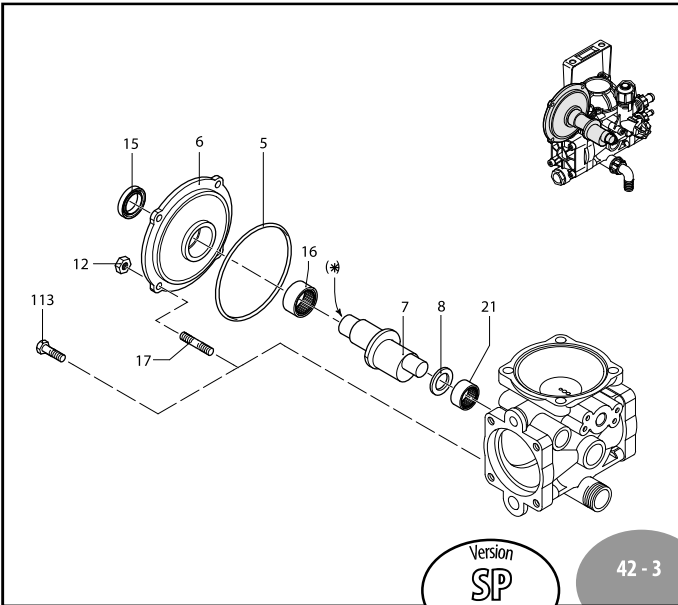

A.R. NORTH AMERICA

AR 252

AR 252

	SGC	A5/8	GCI5/8	GCI3/4	A5/8-GCI
AR252-SP	31728	32094	31729	31727	31731

Pos	Code	Description	Qty	Note
4	620301	Plug 3/8" G	2	T88*
5	800380	O-ring Ø 97x1.6	2	
6	800020	Flange	1	
7	800170	Shaft marked C	1	3/4" solid shaft
8	800160	Spacer	1	
12	390440	Nut M6	4	
15	800200	Ring seal	1	
16	800180	Bushing	1	
17	550330	Stud	4	
18	802070	Piston Ø 42	2	T180*
19	800140	Connecting-rod	2	
20	800130	Pin	2	
21	480370	Bushing	1	
22	480440	O-ring Ø 17.13x2.62	5	
23	680360	Bolt TCEI M8x50	1	T180*
24	800220	Bolt TCEI M8x45	7	T180*
27	800090	Hub pin	2	
	800091	Hub pin	2	For Viton T180*
28	800350	Retaining washer	2	
30	802080	Piston ring	2	
31	800080	Diaphragm	2	NBR
	800081	Diaphragm	2	Viton
	800085	Diaphragm	2	Desmopan
	800086	Diaphragm	2	HPDS
	800082	Diaphragm	2	BlueFlex™
32	802050	Sleeve	2	AR 252
	802051	Sleeve	2	AR 252 (Viton)
33	740290	O-ring Ø 14x1.78	4	
34	801960	Oil sight glass	1	
35	800520	Ring nut	1	
36	390180	O-ring Ø 18.72x2.62	1	
37	550450	Ring nut 3/4" G	2	
38	800340	Hose barb 3/4"	1	
39	800540	Plug	1	
40	800400	Valve body	1	
41	550331	Washer	6	Z/B
42	800410	Bolt TCEI M6x40	2	
43	800430	Valve	1	
45	800500	Ring nut	1	
46	800510	Knob	1	
47	390330	Pin	1	
48	800560	O-ring Ø 8.73x1.78	2	
49	800490	Hub pin	1	
50	800530	Hose barb Ø 8	1	
51	800670	Hose barb Ø 15	1	
52	800680	Ring nut M22x1.5	1	
53	740290	O-ring Ø 14x1.78	4	

Pos	Code	Description	Qty	Note
54	800480	Retaining washer	1	
56	800440	Guide	1	
57	800450	Spring	1	
58	800460	Guide	1	
59	800470	Knob	1	
60	480550	Ring Circlip Ø e 12	1	290 PSI
61	800010	Pump body	1	
62	550057	Plug	1	
63	800190	Semi air chamber lower	1	Buna
	800191	Semi air chamber lower	1	Viton
	800192	Air chamber Diaphragm	1	BlueFlex™
64	800230	Semi air chamber upper	1	Black
	800232	Semi air chamber upper	1	Red
65	800650	Air valve	1	
66	550040	O-ring Ø 26.65x2.62	1	
67	540290	Bolt TCEI M8x25	4	T205*
68	800390	Knob	1	
70	800210	O-ring Ø 13.10x2.62	2	
80	800280	Driven Gear Z=57	1	
96	881090	Key	1	
97	800173	Shaft marked F	1	through shaft 5/8"
98	800960	Ring seal	1	
99	800011	Pump body	1	
101	800810	Pinion Z=13	1	3/4"
	801230	Pinion Z=13	1	5/8"
102	800820	Box	1	
103	800800	Bolt TCEI M8x16	1	
104	550460	Elbow 3/4"	2	
105	800692	Flange	1	
106	880280	Bolt TCEI M6x18	2	
107	800590	Key	1	
108	800171	Shaft marked D	1	GR version
109	1912	Control Unit Assy	1	290 PSI
110	180431	Bolt TE M8x16	2	T205*
111	380241	Washer	2	
112	800311	Base	1	
113	320350	Bolt TE M6x12	4	T90*
124	801940	Head	2	
125	809060	Complete valve	4	
126	880830	O-ring Ø 15.54x2.62	4	
127	480820	Ring	1	
128	1260100	Washer	2	
129	620440	Bolt TCEI 5/16" 24 UNF 7/8"	4	
130	850850	Bolt TCEI M 6x30	4	T177*

* Torque: in-lbs +/- 10%

Medium pressure

Repair Kits

AR 43278 Buna diaphragms	
AR 43281 BlueFlex™ diaphragms	
AR 43279 Desmopan diaphragms	
Pos.	Qty
22	2
31	2
63	1
70	2
126	4

AR 2408 Valves	
Pos.	Qty
125	4
126	4

AR 2409 O-Rings			
Pos.	Qty	Pos.	Qty
5	2		
22	5		
33	4		
36	1		
48	2		
53	1		
66	1		
70	2		
126	4		

Suggested Oil	
Type	Oz
AR64532D	32
Crankcase Oil Capacity 13 oz	

AR 1797 Sight Glass	
Pos.	Qty
34	1
62	1
66	1