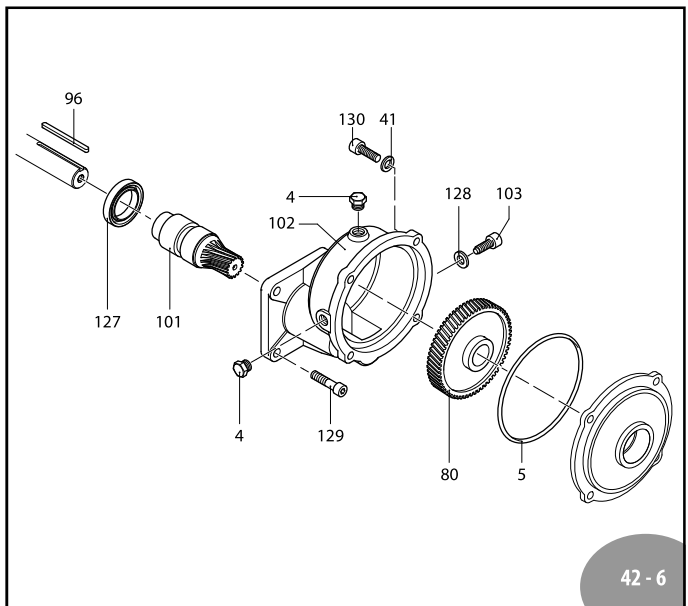

A.R. NORTH AMERICA

AR 252

AR 252

	SGC	A5/8	GCI5/8	GCI3/4	A5/8-GCI
AR252-SP	31728	32094	31729	31727	31731

Pos	Code	Description	Qty	Note
4	620301	Plug 3/8" G	2	T88*
5	800380	O-ring Ø 97x1.6	2	
6	800020	Flange	1	
7	800170	Shaft marked C	1	3/4" solid shaft
8	800160	Spacer	1	
12	390440	Nut M6	4	
15	800200	Ring seal	1	
16	800180	Bushing	1	
17	550330	Stud	4	
18	802070	Piston Ø 42	2	T180*
19	800140	Connecting-rod	2	
20	800130	Pin	2	
21	480370	Bushing	1	
22	480440	O-ring Ø 17.13x2.62	5	
23	680360	Bolt TCEI M8x50	1	T180*
24	800220	Bolt TCEI M8x45	7	T180*
27	800090	Hub pin	2	
	800091	Hub pin	2	For Viton T180*
28	800350	Retaining washer	2	
30	802080	Piston ring	2	
31	800080	Diaphragm	2	NBR
	800081	Diaphragm	2	Viton
	800085	Diaphragm	2	Desmopan
	800086	Diaphragm	2	HPDS
	800082	Diaphragm	2	BlueFlex™
32	802050	Sleeve	2	AR 252
	802051	Sleeve	2	AR 252 (Viton)
33	740290	O-ring Ø 14x1.78	4	
34	801960	Oil sight glass	1	
35	800520	Ring nut	1	
36	390180	O-ring Ø 18.72x2.62	1	
37	550450	Ring nut 3/4" G	2	
38	800340	Hose barb 3/4"	1	
39	800540	Plug	1	
40	800400	Valve body	1	
41	550331	Washer	6	Z/B
42	800410	Bolt TCEI M6x40	2	
43	800430	Valve	1	
45	800500	Ring nut	1	
46	800510	Knob	1	
47	390330	Pin	1	
48	800560	O-ring Ø 8.73x1.78	2	
49	800490	Hub pin	1	
50	800530	Hose barb Ø 8	1	
51	800670	Hose barb Ø 15	1	
52	800680	Ring nut M22x1.5	1	
53	740290	O-ring Ø 14x1.78	4	

Pos	Code	Description	Qty	Note
54	800480	Retaining washer	1	
56	800440	Guide	1	
57	800450	Spring	1	
58	800460	Guide	1	
59	800470	Knob	1	
60	480550	Ring Circlip Ø e 12	1	290 PSI
61	800010	Pump body	1	
62	550057	Plug	1	
63	800190	Semi air chamber lower	1	Buna
	800191	Semi air chamber lower	1	Viton
	800192	Air chamber Diaphragm	1	BlueFlex™
64	800230	Semi air chamber upper	1	Black
	800232	Semi air chamber upper	1	Red
65	800650	Air valve	1	
66	550040	O-ring Ø 26.65x2.62	1	
67	540290	Bolt TCEI M8x25	4	T205*
68	800390	Knob	1	
70	800210	O-ring Ø 13.10x2.62	2	
80	800280	Driven Gear Z=57	1	
96	881090	Key	1	
97	800173	Shaft marked F	1	through shaft 5/8"
98	800960	Ring seal	1	
99	800011	Pump body	1	
101	800810	Pinion Z=13	1	3/4"
	801230	Pinion Z=13	1	5/8"
102	800820	Box	1	
103	800800	Bolt TCEI M8x16	1	
104	550460	Elbow 3/4"	2	
105	800692	Flange	1	
106	880280	Bolt TCEI M6x18	2	
107	800590	Key	1	
108	800171	Shaft marked D	1	GR version
109	1912	Control Unit Assy	1	290 PSI
110	180431	Bolt TE M8x16	2	T205*
111	380241	Washer	2	
112	800311	Base	1	
113	320350	Bolt TE M6x12	4	T90*
124	801940	Head	2	
125	809060	Complete valve	4	
126	880830	O-ring Ø 15.54x2.62	4	
127	480820	Ring	1	
128	1260100	Washer	2	
129	620440	Bolt TCEI 5/16" 24 UNF 7/8"	4	
130	850850	Bolt TCEI M 6x30	4	T177*

* Torque: in-lbs +/- 10%

Medium pressure

Repair Kits

AR 43278 Buna diaphragms	
AR 43281 BlueFlex™ diaphragms	
AR 43279 Desmopan diaphragms	
Pos.	Qty
22	2
31	2
63	1
70	2
126	4

AR 2408 Valves	
Pos.	Qty
125	4
126	4

AR 2409 O-Rings			
Pos.	Qty	Pos.	Qty
5	2		
22	5		
33	4		
36	1		
48	2		
53	1		
66	1		
70	2		
126	4		

Suggested Oil	
Type	Oz
AR64532D	32
Crankcase Oil Capacity 13 oz	

AR 1797 Sight Glass	
Pos.	Qty
34	1
62	1
66	1