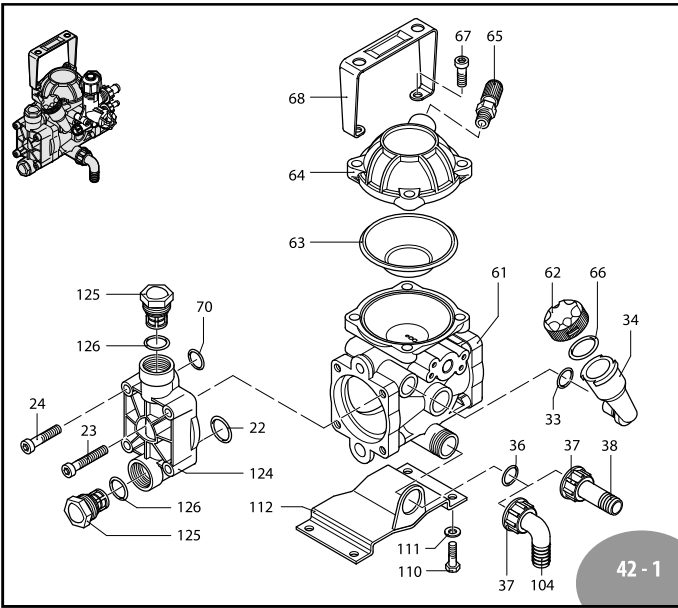

A.R. NORTH AMERICA

AR 252

AR 252

	SGC	A5/8	GCI5/8	GCI3/4	A5/8-GCI
AR252-SP	31728	32094	31729	31727	31731

Pos	Code	Description	Qty	Note
4	620301	Plug 3/8" G	2	T88*
5	800380	O-ring Ø 97x1.6	2	
6	800020	Flange	1	
7	800170	Shaft marked C	1	3/4" solid shaft
8	800160	Spacer	1	
12	390440	Nut M6	4	
15	800200	Ring seal	1	
16	800180	Bushing	1	
17	550330	Stud	4	
18	802070	Piston Ø 42	2	T180*
19	800140	Connecting-rod	2	
20	800130	Pin	2	
21	480370	Bushing	1	
22	480440	O-ring Ø 17.13x2.62	5	
23	680360	Bolt TCEI M8x50	1	T180*
24	800220	Bolt TCEI M8x45	7	T180*
27	800090	Hub pin	2	
	800091	Hub pin	2	For Viton T180*
28	800350	Retaining washer	2	
30	802080	Piston ring	2	
31	800080	Diaphragm	2	NBR
	800081	Diaphragm	2	Viton
	800085	Diaphragm	2	Desmopan
	800086	Diaphragm	2	HPDS
	800082	Diaphragm	2	BlueFlex™
32	802050	Sleeve	2	AR 252
	802051	Sleeve	2	AR 252 (Viton)
33	740290	O-ring Ø 14x1.78	4	
34	801960	Oil sight glass	1	
35	800520	Ring nut	1	
36	390180	O-ring Ø 18.72x2.62	1	
37	550450	Ring nut 3/4" G	2	
38	800340	Hose barb 3/4"	1	
39	800540	Plug	1	
40	800400	Valve body	1	
41	550331	Washer	6	Z/B
42	800410	Bolt TCEI M6x40	2	
43	800430	Valve	1	
45	800500	Ring nut	1	
46	800510	Knob	1	
47	390330	Pin	1	
48	800560	O-ring Ø 8.73x1.78	2	
49	800490	Hub pin	1	
50	800530	Hose barb Ø 8	1	
51	800670	Hose barb Ø 15	1	
52	800680	Ring nut M22x1.5	1	
53	740290	O-ring Ø 14x1.78	4	

Pos	Code	Description	Qty	Note
54	800480	Retaining washer	1	
56	800440	Guide	1	
57	800450	Spring	1	
58	800460	Guide	1	
59	800470	Knob	1	
60	480550	Ring Circlip Ø e 12	1	290 PSI
61	800010	Pump body	1	
62	550057	Plug	1	
63	800190	Semi air chamber lower	1	Buna
	800191	Semi air chamber lower	1	Viton
	800192	Air chamber Diaphragm	1	BlueFlex™
64	800230	Semi air chamber upper	1	Black
	800232	Semi air chamber upper	1	Red
65	800650	Air valve	1	
66	550040	O-ring Ø 26.65x2.62	1	
67	540290	Bolt TCEI M8x25	4	T205*
68	800390	Knob	1	
70	800210	O-ring Ø 13.10x2.62	2	
80	800280	Driven Gear Z=57	1	
96	881090	Key	1	
97	800173	Shaft marked F	1	through shaft 5/8"
98	800960	Ring seal	1	
99	800011	Pump body	1	
101	800810	Pinion Z=13	1	3/4"
	801230	Pinion Z=13	1	5/8"
102	800820	Box	1	
103	800800	Bolt TCEI M8x16	1	
104	550460	Elbow 3/4"	2	
105	800692	Flange	1	
106	880280	Bolt TCEI M6x18	2	
107	800590	Key	1	
108	800171	Shaft marked D	1	GR version
109	1912	Control Unit Assy	1	290 PSI
110	180431	Bolt TE M8x16	2	T205*
111	380241	Washer	2	
112	800311	Base	1	
113	320350	Bolt TE M6x12	4	T90*
124	801940	Head	2	
125	809060	Complete valve	4	
126	880830	O-ring Ø 15.54x2.62	4	
127	480820	Ring	1	
128	1260100	Washer	2	
129	620440	Bolt TCEI 5/16" 24 UNF 7/8"	4	
130	850850	Bolt TCEI M 6x30	4	T177*

* Torque: in-lbs +/- 10%

Medium pressure

Repair Kits

AR 43278 Buna diaphragms	
AR 43281 BlueFlex™ diaphragms	
AR 43279 Desmopan diaphragms	
Pos.	Qty
22	2
31	2
63	1
70	2
126	4

AR 2408 Valves	
Pos.	Qty
125	4
126	4

AR 2409 O-Rings			
Pos.	Qty	Pos.	Qty
5	2		
22	5		
33	4		
36	1		
48	2		
53	1		
66	1		
70	2		
126	4		

Suggested Oil	
Type	Oz
AR64532D	32
Crankcase Oil Capacity 13 oz	

AR 1797 Sight Glass	
Pos.	Qty
34	1
62	1
66	1