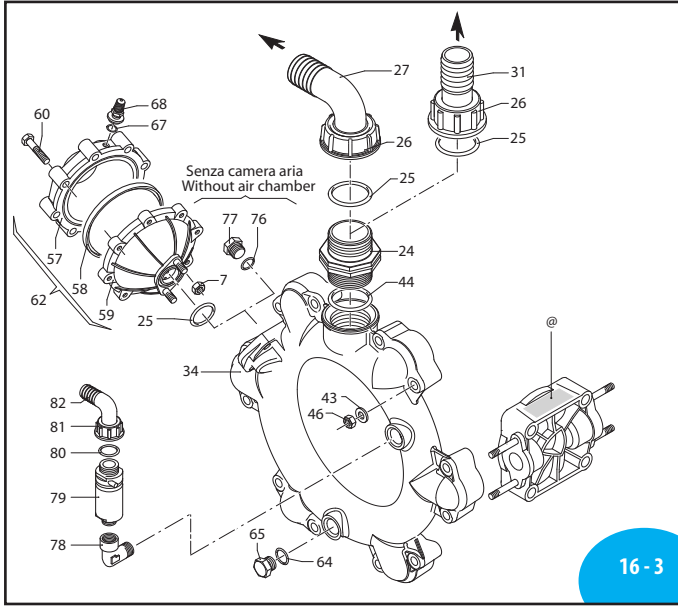

A.R. NORTH AMERICA

AR 215 bp - AR 250 bp - AR 280 bp

16 - 1