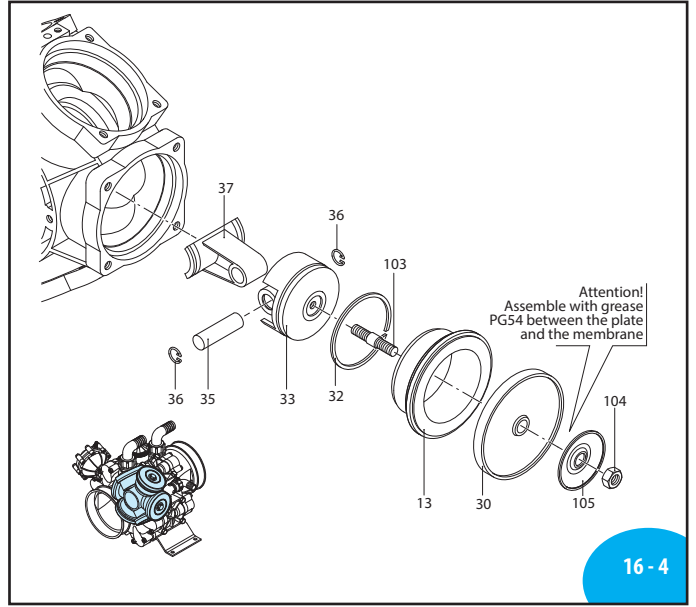

A.R. NORTH AMERICA

AR 215 bp - AR 250 bp - AR 280 bp

16 - 2