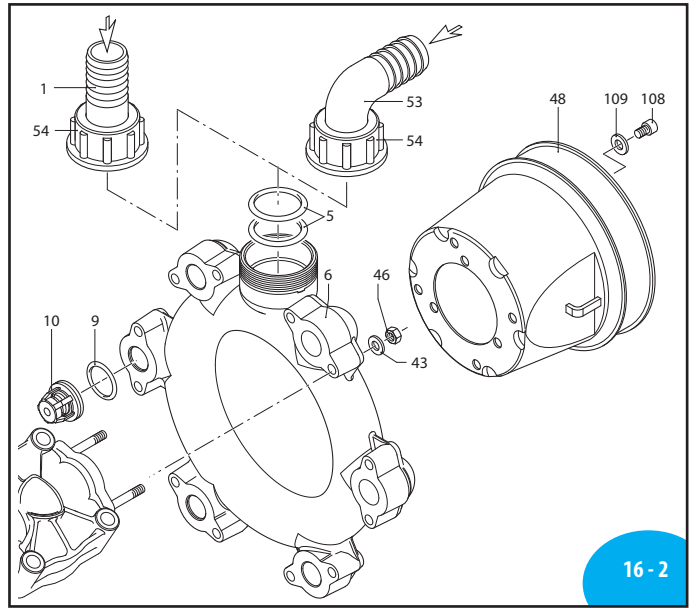

A.R. NORTH AMERICA

AR 215 bp - AR 250 bp - AR 280 bp