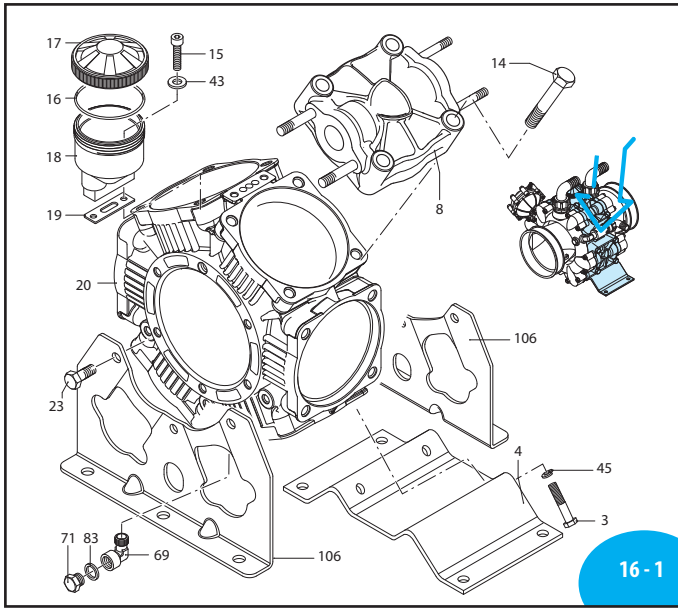

A.R. NORTH AMERICA

AR 215 bp - AR 250 bp - AR 280 bp