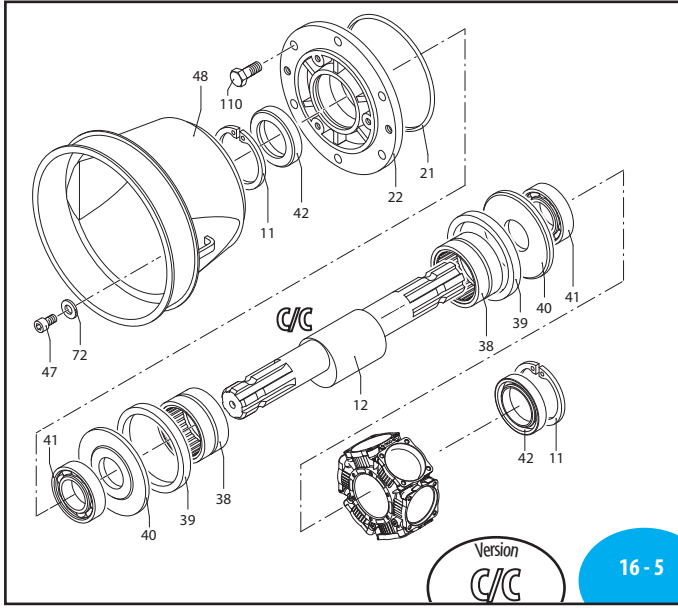

A.R. NORTH AMERICA

AR 215 bp - AR 250 bp - AR 280 bp

16 - 3

16 - 5