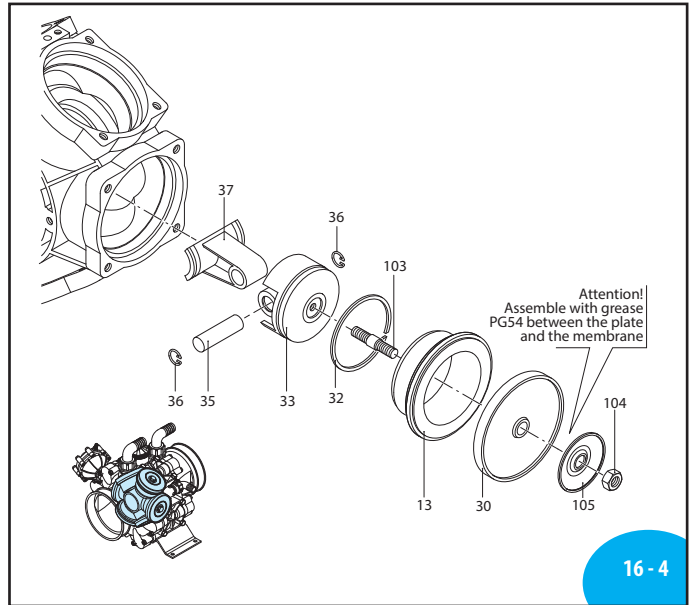

A.R. NORTH AMERICA

AR 215 bp - AR 250 bp - AR 280 bp

16 - 2