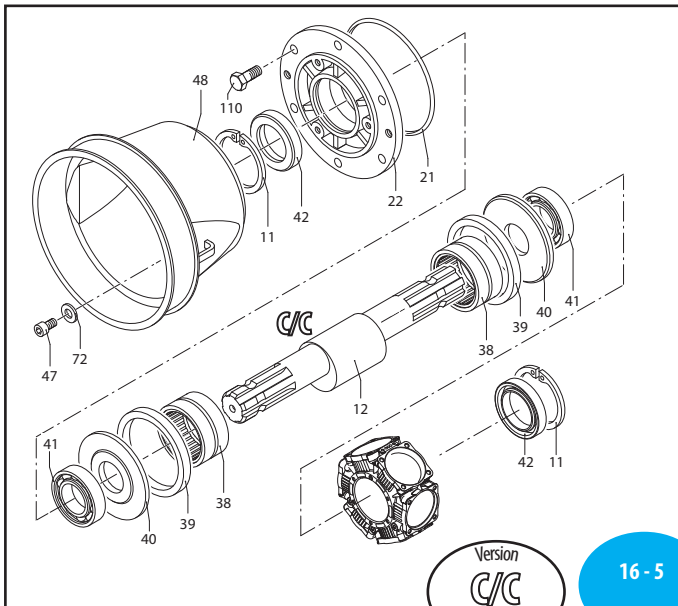

A.R. NORTH AMERICA

AR 215 bp - AR 250 bp - AR 280 bp

16 - 3

16 - 5