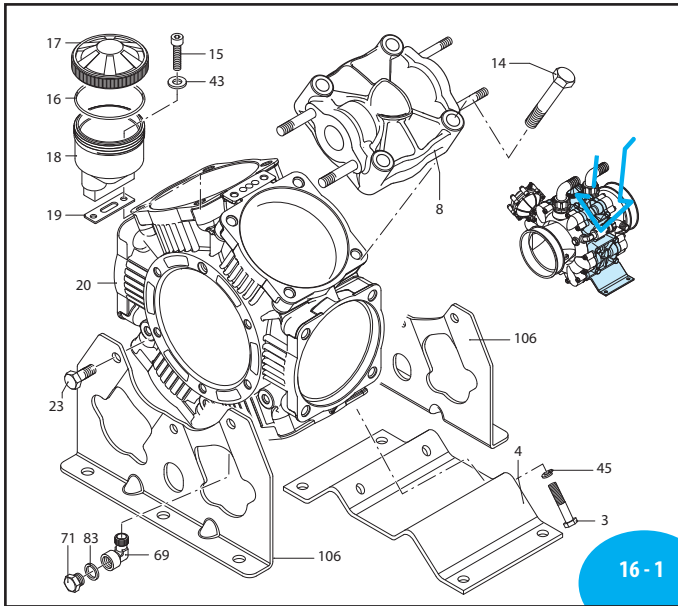

A.R. NORTH AMERICA

AR 215 bp - AR 250 bp - AR 280 bp