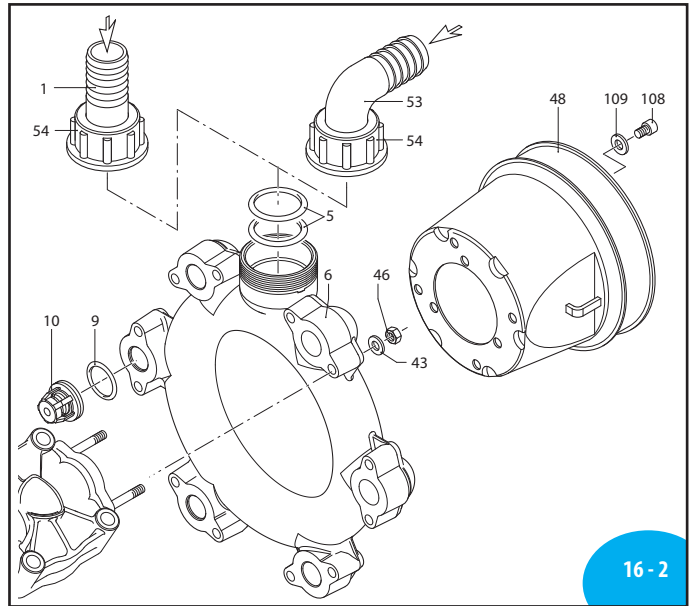

A.R. NORTH AMERICA

AR 215 bp - AR 250 bp - AR 280 bp