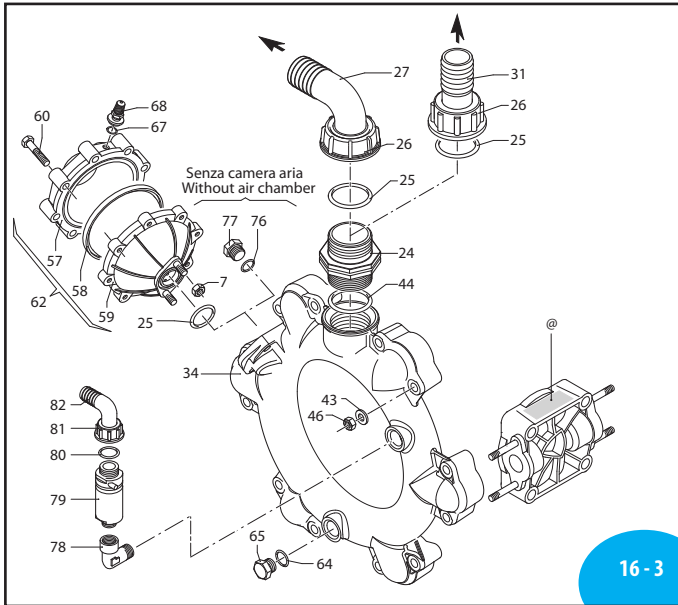

A.R. NORTH AMERICA

AR 215 bp - AR 250 bp - AR 280 bp

16 - 1